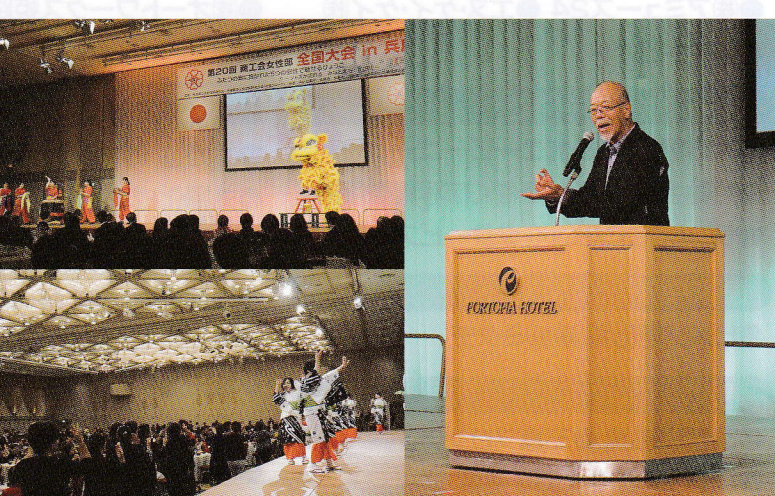

女性部の活動から

姫路市商工会女性部 部長 難波百合子

明けましておめでとうございます。日頃より、姫路市商工会女性部活動にご理解、ご協力をいただき誠にありがとうございます。

女性部員のみなさまは、各企業においては無くてはならない存在であり、働く女性としての立場は大きく、後輩に見聞を広め伝える指導的役割も担わなくてはなりません。そのような中、女性部として親商工会を支える活動にも積極的にご参加いただいておりますことに、改めて感謝申し上げます。

さて、昨年11月6、7日の2日間におたり、「第20回商工会女性部全国大会 in 兵庫」が神戸市・ポートピアホテルで開催され、全国から女性部員総勢2300人をお迎えし、部員間の交流を深め、兵庫県の魅力を存分に全国に発信することができ、大変うれしくかつ、ほつとしております。

本大会の主催者の一員として企画に参

加することができ、得るものが大変多くありました。ぜひ、皆さまにもお伝えいたしたく、この紙面をお借りして一部内容をご報告させていただきます。

商工会女性部全国大会 in 兵庫
ふたつの海に抱かれた
5つの個性で
魅せるひょうご
♪ジャズが流れる みなとまち
KOBEL

全国大会は、商工会女性部の資質の向上を図るとともに地域商工業の振興・発展や社会福祉の増進の担い手としての役割を再認識し、発展を誓うことを目的に、1998年から全国で毎年開催されており、兵庫県開催は今回が初めてです。

本大会1日目は、オープニング、式典へと続き、各種の表彰が行われました。主張発表大会では、予選を勝ち抜いた全国6ブロックの代表者により、女性部活動や女性部員としての活動が発表されました。いずれも素晴らしい事例発表で、最優秀賞を九州ブロック代表の海田久子さん（佐賀県・太良町商工会女性部）が

受賞されました。

続いて、ラジオパーソナリティーの谷五郎氏を講師にお招きし、「女性の元気が地域の元気」をテーマに基調講演が行われました。笑いがあふれる時に包まれ、元気をいただくことができました。

交流会では、デカンショ節の総踊りが披露され1日目は閉会となりました。

2日目は、兵庫県内を6ブロックに分け、大会参加者と各地区の女性部員との交流を深めるべく、移動研修会を実施し、各地区を巡って大会は閉幕となりました。中播磨地区は、ヤマサ蒲鉾さんにて、おもてなし交流で親睦を図ることができました。

このように無事盛会に実施できましたのも、各商工会正副会長さまをはじめ関係機関、商工会女性部員の皆さまの協力の賜物とお礼申し上げます。

平成30年度はあと3カ月を残しておりますが、親商工会の事業には大きなイベントが控えておりますので、商工会女性部としてのご協力をよろしくお願いいたします。

最後になりましたが、皆さまのご健康とご発展を祈念申し上げ、新年のご挨拶とさせていただきます。