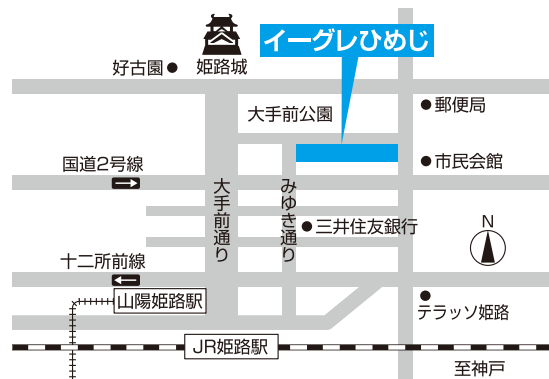

～地元の展示会が実は一番新規顧客が増えるんです～

27名の参加があり、熱心に受講されました。

営業マンのところに響く内容であり、展示会をどう活用すればいいのかわかり、事前準備はどうすべきか、事後のフォローはどうすべきか等々、たくさんのピンポイントアドバイスをいただきました。

姫路市商工会は、このビジネスマッチング商談会が皆さまの新規開拓営業のきっかけとなり、次の一歩が進むように応援してまいります。

また、このセミナーは自社の強みなどを洗い出す良いきっかけになり、ひいては連携機会の創出ともなります。今回の展示会出展を見送られた会員企業さまも、今年を販路開拓の年と位置付けていただき、従業員の皆さんも含め、企業一体となって取り組んでいただければと思います。

日時 2018年2月2日(金)
AM10:00~PM5:00

会場 あいめっせホール(イーグレひめじ3階)
姫路市本町68番地290 JR「姫路駅」より北へ徒歩10分

ビジネスマッチング商談会 出展企業一覧

(12月1日現在)

環境関連	
(株)サンライト	太陽電池関連商品製造
(株)アミューズ24	環境衛生に関する総合サービス
(株)香寺ハーブ・ガーデン	ハーブから抽出した製品開発
エヌ・ケイ・ケイ(株)	金属加工・エアゾール製品製造
産業機械・器具関連	
(株)ミタチ	ファクトリーオートメーション事業 エンジニアリング事業
(株)ユメックス	産業用特殊ランプ製造
ヒメジ理化(株)	石英ガラス加工・産業用ランプ製造
合成樹脂・繊維・皮革・印刷関連	
ヨシダ総合印刷 陣笠工房	軽印刷、足軽陣笠モデル企画・制作
(有)くぼ写真製版所	オンデマンドプリント・UVプリント
(有)アトリエケー	作業用パワースーツ製造
東伸樹脂	プラスチック加工
丸福化成(株)	革製品製造
鋳型・金属加工関連	
マシナリオオツボ	長尺旋盤・フランジ加工
(有)ツボサカ木型	鋳物用木型・木製品製造
車両関連	
(株)CORSA	自動車整備(オリジナル軽キャンピングカー)
食品・健康関連	
(有)夢前夢工房	農産物生産加工販売、レストラン・直売所運営
温活café pal of ARM	健康美容機器
塩田温泉郷ブランド協議会	塩田温泉とハーブのコラボ (夢色シリーズ石鹸・クリーム・入浴剤)
(株)光明兼光本店	ボトル彫刻(酒類卸)
情報・通信関連	
(株)A-ZIP	ソフトウェア・システム開発
感動会社楽通(株)	web、コンサル、イベント企画プロデュース
合同会社セトラボ	映像・音声・文字情報制作
(株)イノベーション・アイ	高速・連続フルボディ3Dスキャンサービス
SKYLAB	ドローンスクール
企業応援	
兵庫県共済協同組合	中小企業応援共済