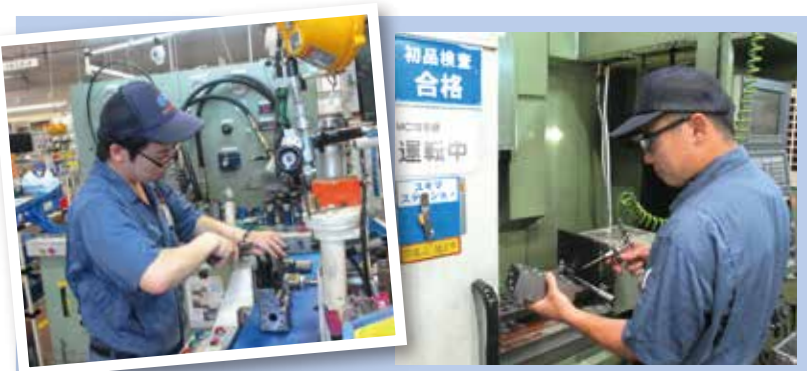

企業活性化の **秘訣は人** にあり
ゲンキな 企業 笑顔で Welcome
Give a smile to you